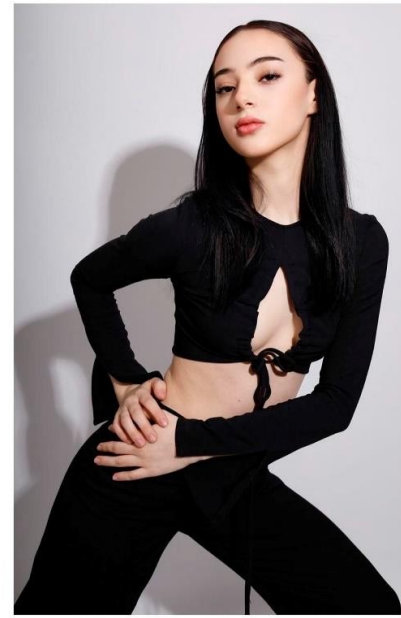

Marketing solutions LAB

CATALGO MODELOS & EDECANES

Thalia
1.75 CM
S8 años

7 GRADOS
marketing solutions LAB

ANGELICA
1.72 CM
22 años

7 GRADOS
marketing solutions LAB

DANA
1.72 CM
22 años

7 GRADOS
marketing solutions LAB

PAOLA
1.70 CM
24 años

7 GRADOS
marketing solutions LAB

SIMONETH

1.70 CM

24 años

7 GRADOS
marketing solutions LAB

SARAHÍ
1.70 CM
18 años

7 GRADOS
marketing solutions LAB

MELISA

1.72 CM
30 años

7 GRADOS
marketing solutions LAB

Debani
1.74 CM
21 años

7 GRADOS
marketing solutions LAB

KAREN
1.78 CM
25 años

7 GRADOS
marketing solutions LAB

ALE
1.73 CM
24 años

7 GRADOS
marketing solutions LAB

ANGIE
1.75 CM
22 años

7 GRADOS
marketing solutions LAB

ESTEFANIA

1.70 CM

23 años

7 GRADOS
marketing solutions LAB

JAQUI
1.73 CM
22 años