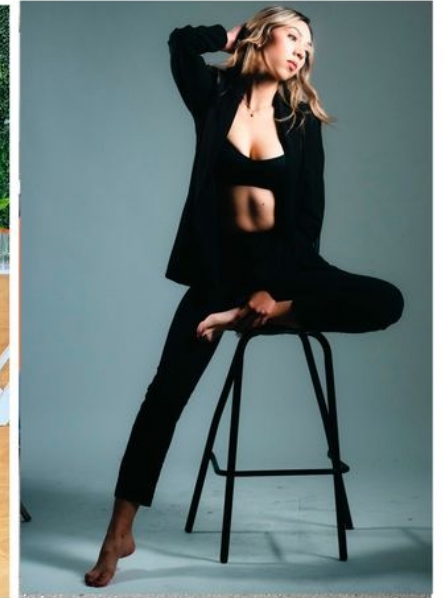

MELISA

1.72 CM
30 años

7 GRADOS
marketing solutions LAB

Debani
1.74 CM
21 años

7 GRADOS
marketing solutions LAB

KAREN
1.78 CM
25 años

7 GRADOS
marketing solutions LAB

ALE
1.73 CM
24 años

7 GRADOS
marketing solutions LAB

ANGIE
1.75 CM
22 años

7 GRADOS
marketing solutions LAB

ESTEFANIA

1.70 CM

23 años

7 GRADOS
marketing solutions LAB

JAQUI
1.73 CM
22 años

7 GRADOS
marketing solutions LAB

MASHA

1.75CM

27 años

7 GRADOS
marketing solutions LAB

CARO

1.80CM

19 años