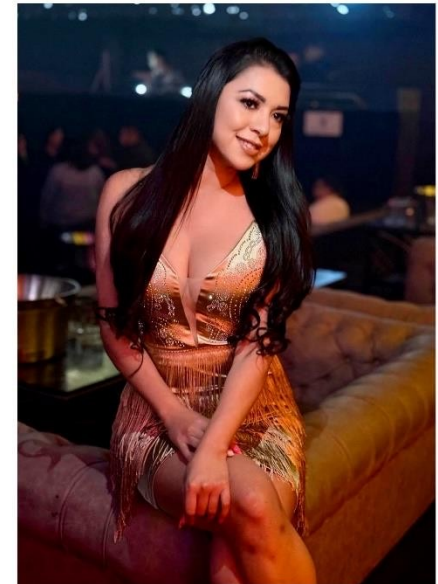

PAOLA
1.70 CM
24 años

7 GRADOS
marketing solutions LAB

SIMONETH

1.70 CM

24 años

7 GRADOS
marketing solutions LAB

SARAHÍ
1.70 CM
18 años

7 GRADOS
marketing solutions LAB

MELISA

1.72 CM
30 años

7 GRADOS
marketing solutions LAB

Debani
1.74 CM
21 años

7 GRADOS
marketing solutions LAB

KAREN
1.78 CM
25 años

7 GRADOS
marketing solutions LAB

ALE
1.73 CM
24 años