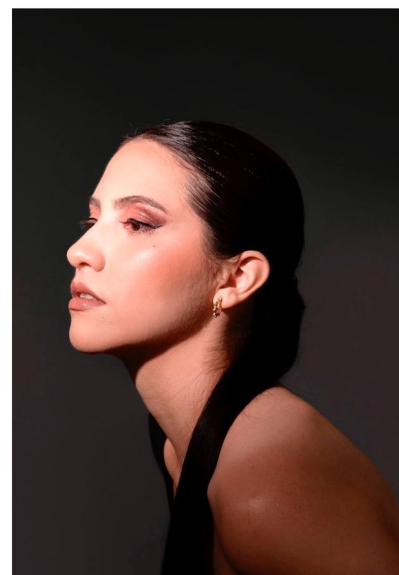

PAOLA
1.70 CM
24 años

7 GRADOS
marketing solutions LAB

SIMONETH

1.70 CM

24 años

7 GRADOS
marketing solutions LAB

SARAHÍ
1.70 CM
18 años

7 GRADOS
marketing solutions LAB

MELISA

1.72 CM
30 años

7 GRADOS
marketing solutions LAB

Debani
1.74 CM
21 años

7 GRADOS
marketing solutions LAB

KAREN
1.78 CM
25 años

7 GRADOS
marketing solutions LAB

ALE
1.73 CM
24 años

7 GRADOS
marketing solutions LAB

ANGIE
1.75 CM
22 años

7 GRADOS
marketing solutions LAB

ESTEFANIA

1.70 CM

23 años

7 GRADOS
marketing solutions LAB

JAQUI
1.73 CM
22 años