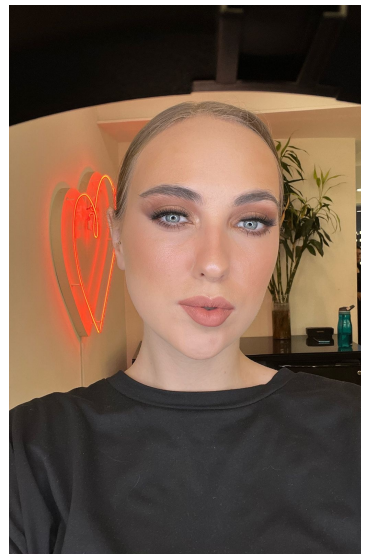

7 GRADOS
marketing solutions LAB

ANGIE
1.75 CM
22 años

7 GRADOS
marketing solutions LAB

ESTEFANIA

1.70 CM

23 años

7 GRADOS
marketing solutions LAB

JAQUI
1.73 CM
22 años

7 GRADOS
marketing solutions LAB

MASHA

1.75CM

27 años

7 GRADOS
marketing solutions LAB

CARO

1.80CM

19 años